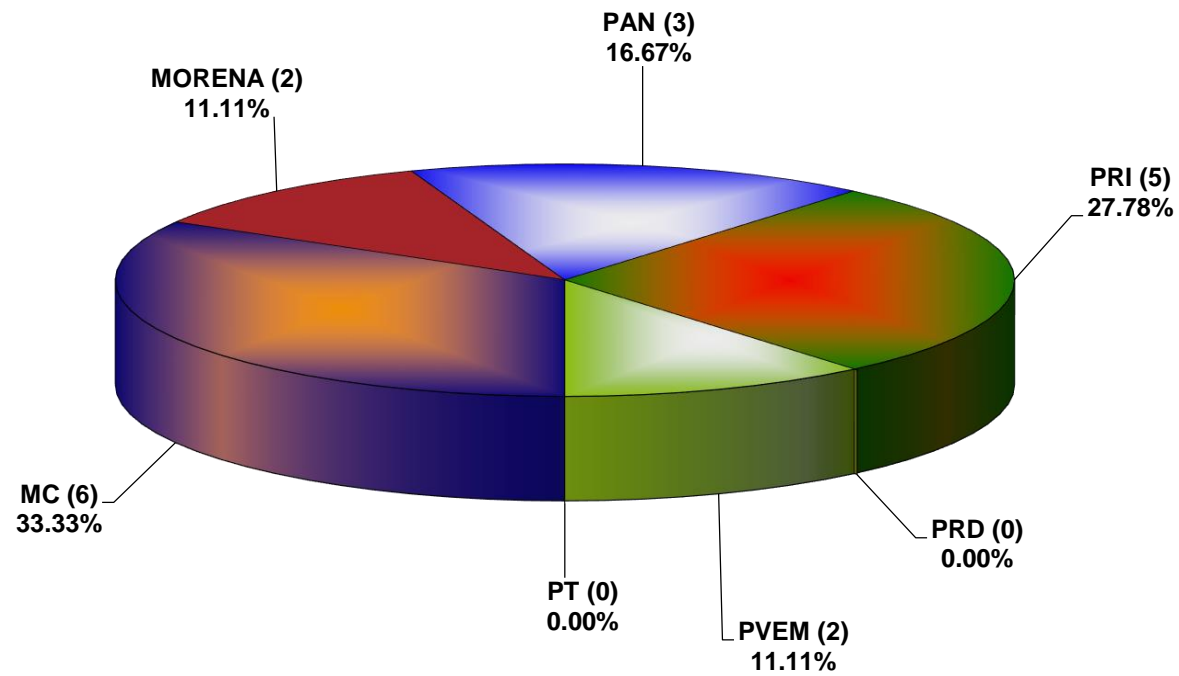

COMISIÓN ESTATAL ELECTORAL DE NUEVO LEÓN
PORCENTAJE Y ESPACIO TOTAL DEDICADO A CADA PARTIDO POLÍTICO EN PRENSA (CM2)
ACUMULADO DE JULIO DE 2022

COMISIÓN ESTATAL ELECTORAL DE NUEVO LEÓN
PORCENTAJE Y NÚMERO TOTAL DE NOTAS DEDICADAS A CADA PARTIDO POLÍTICO EN
PRENSA
ACUMULADO DE JULIO DE 2022

COMISIÓN ESTATAL ELECTORAL DE NUEVO LEÓN
TOTAL DE NOTAS DEDICADAS A CADA PARTIDO POLÍTICO POR GRUPO EDITORIAL
ACUMULADO DE JULIO DE 2022