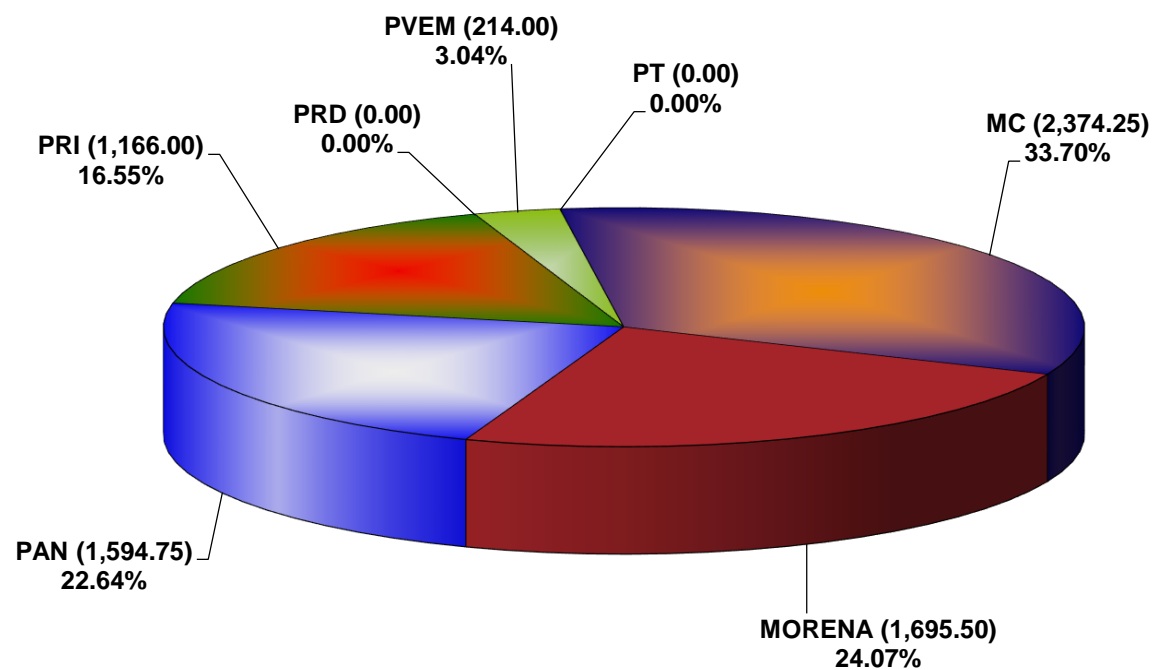

COMISIÓN ESTATAL ELECTORAL DE NUEVO LEÓN
PORCENTAJE Y ESPACIO TOTAL DEDICADO A CADA PARTIDO POLÍTICO EN PRENSA (CM2)
ACUMULADO DE JULIO DE 2022

COMISIÓN ESTATAL ELECTORAL DE NUEVO LEÓN
PORCENTAJE Y NÚMERO TOTAL DE NOTAS DEDICADAS A CADA PARTIDO POLÍTICO EN
PRENSA
ACUMULADO DE JULIO DE 2022

COMISIÓN ESTATAL ELECTORAL DE NUEVO LEÓN
TOTAL DE NOTAS DEDICADAS A CADA PARTIDO POLÍTICO POR GRUPO EDITORIAL
ACUMULADO DE JULIO DE 2022